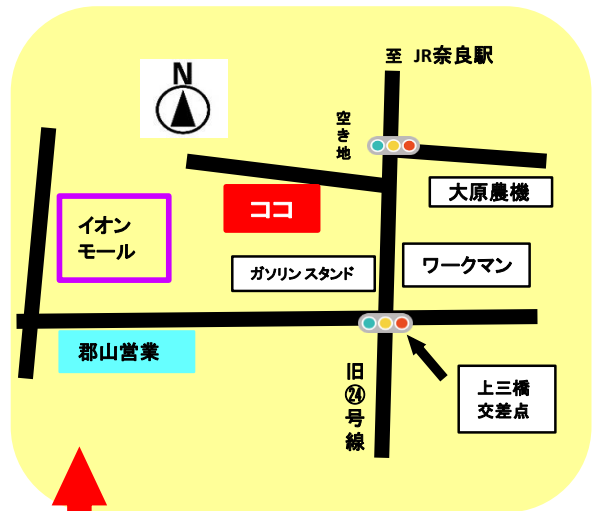

## 展示会開催案内

2023年

11/17(金)・18(土)  
時間 10:00~16:00

場所 奈良市北ノ庄町147 周辺 (造成地)

※郡山営業所では開催しません

郡山営業所ではありません  
間違えないでください

こちらの案内状お持ちください  
来場記念品と交換致します

2日間は展示会価格となります